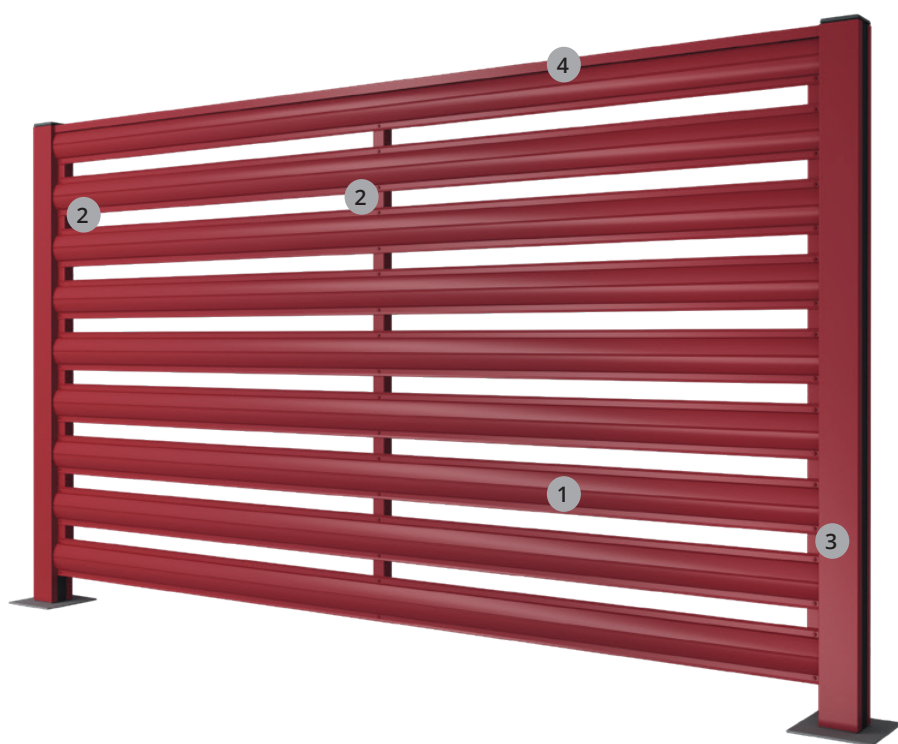

## КОМПЛЕКТ СЕКЦИИ ГОРИЗОНТАЛЬНОГО ШТАКЕТНИКА

1 Металлический штакетник

2 Вертикальная планка

3 Декоративная накладка

4 Крышка 38x18